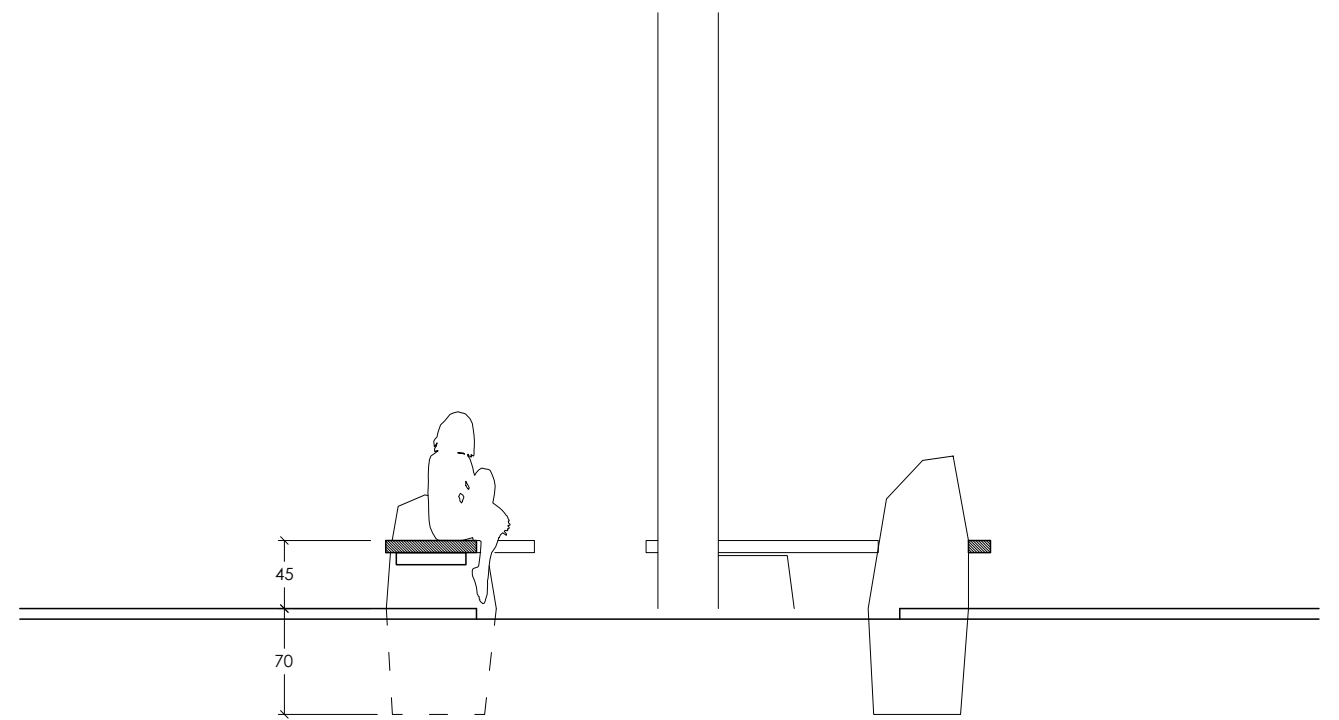

Tlorisni pogled

Tloris konstrukcije

Perspektivni pogled

OBJEKT / LOKACIJA	<b>PARK SLOVENSTVA</b>		
VRSTA PROJEKTA	<b>PZI</b>	ŠT. PROJEKTA	
VRSTA NAČRTA	<b>ARHITEKTURA</b>	MERILO	<b>1 : 50</b>
AVTORJI	<b>ODPRTI KROG:</b> Janko Rožič u.d.i.a. Gašper Drašler u.d.i.a. Janez Poldo m.i.a. Jonel Količ m.i.a.	SODELAVCI:	/
		DATUM	<b>maj 2021</b>