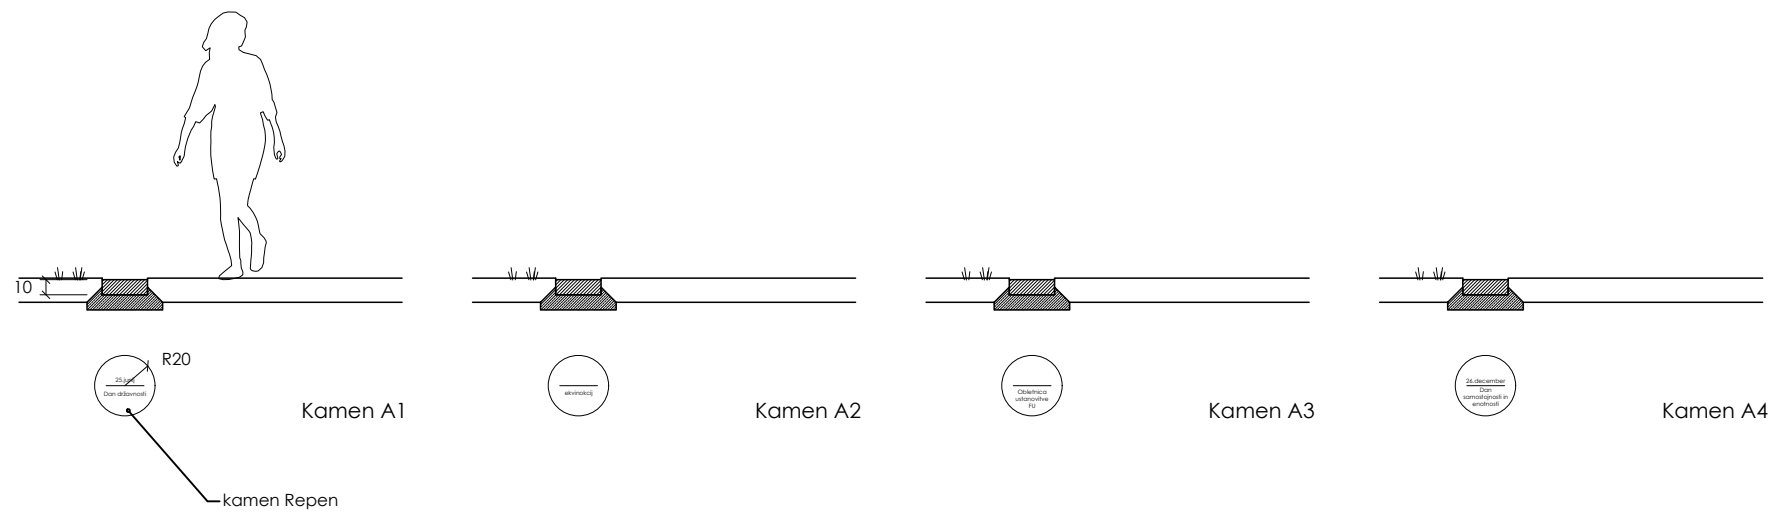

OBJEKT / LOKACIJA	PARK SLOVENSTVA		
VRSTA PROJEKTA	PZI	ŠT. PROJEKTA	
VRSTA NAČRTA	ARHITEKTURA	MERILO	1 : 50
AVTORJI	ODPRTI KROG: Janko Rožič u.d.i.a. Gašper Drašler u.d.i.a. Janez Polda m.i.a. Jonel Količ m.i.a.	SODELAVCI:	/
RISBA	KAMNI - KOLEDAR	DATUM	maj 2021
			E9.1