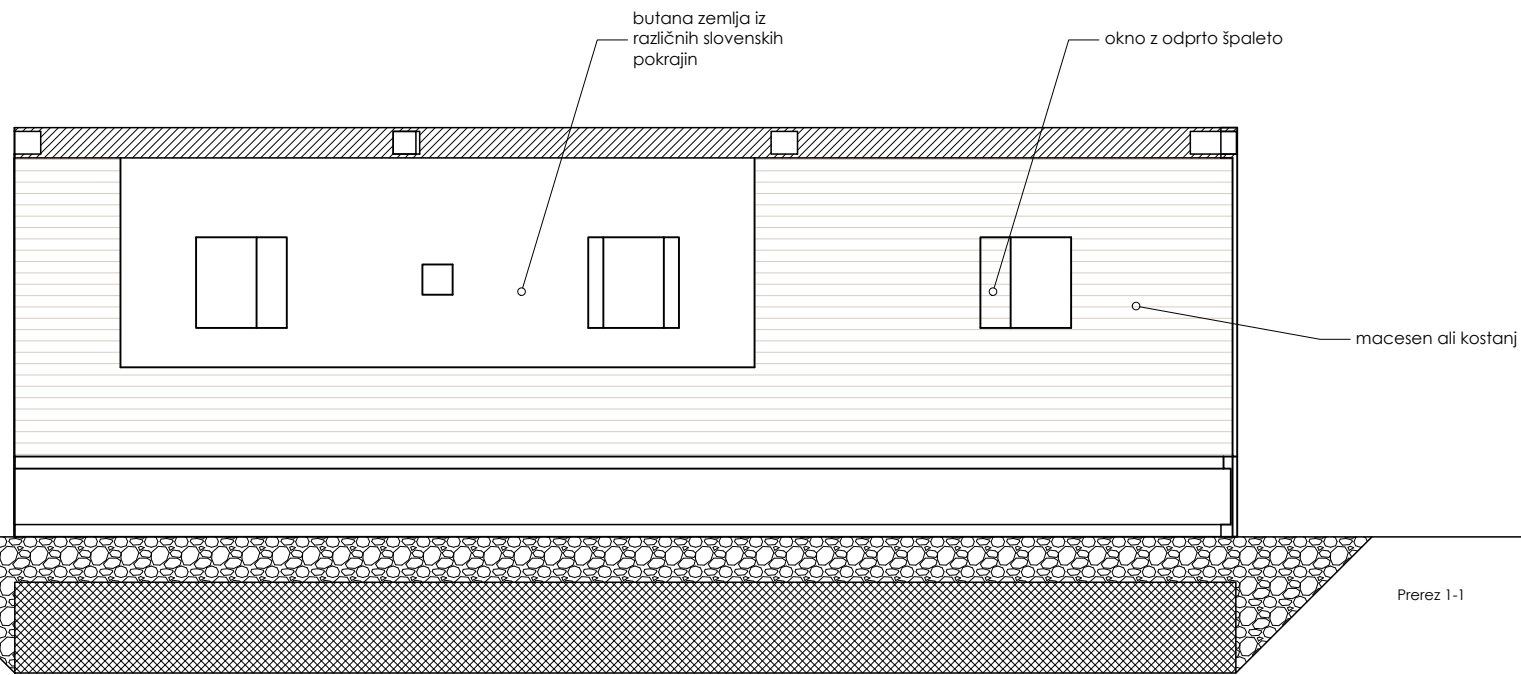

Tlorisni pogled

Tloris konstrukcije

Perspektivni pogled

OBJEKT / LOKACIJA	<b>PARK SLOVENSTVA</b>		
VRSTA PROJEKTA	<b>PZI</b>	ŠT. PROJEKTA	
VRSTA NAČRTA	<b>ARHITEKTURA</b>	MERILO	<b>1 : 50</b>
AVTORJI	<b>ODPRTI KROG:</b> Janko Rožič u.d.i.a. Gašper Drašler u.d.i.a. Janez Poldo m.i.a. Jonel Količ m.i.a.	SODELAVCI:	/
		DATUM	<b>maj 2021</b>