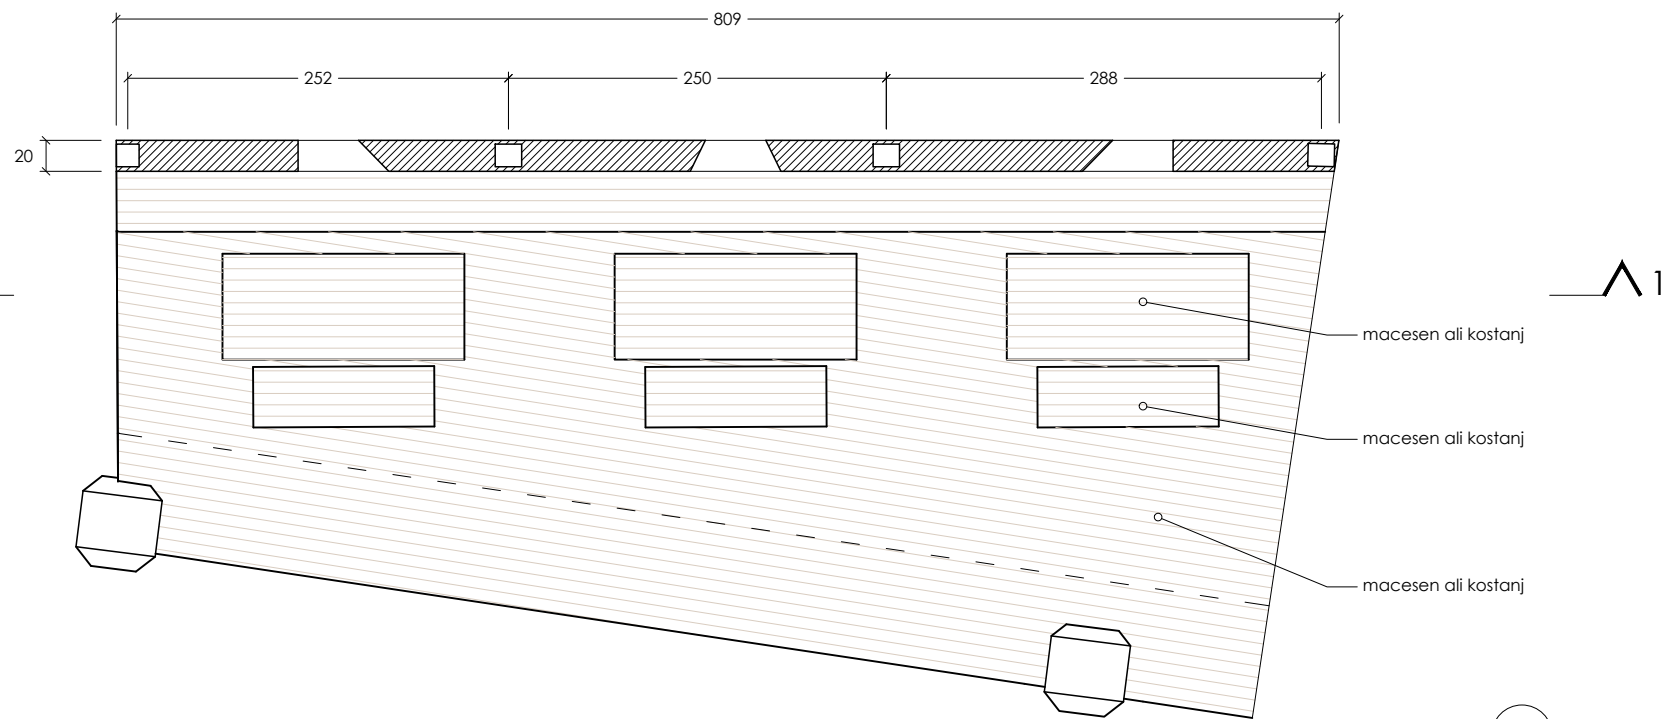

A

Perspektivni pogled