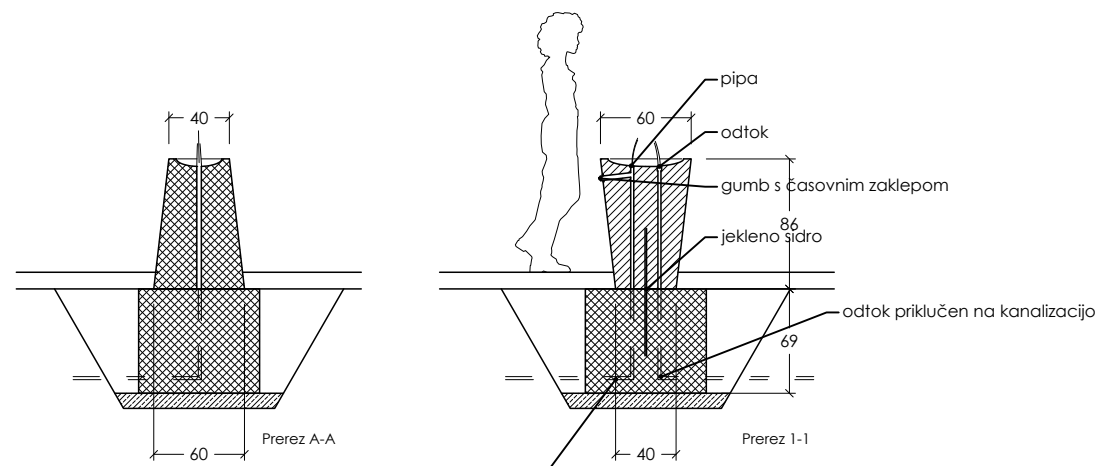

vodovodni priključek preko ventila za zapiranje in ventila z izpustom

OBJEKT / LOKACIJA	PARK SLOVENSTVA	
VRSTA PROJEKTA	PZI	ŠT. PROJEKTA
VRSTA NAČRTA	ARHITEKTURA	MERILO 1 : 50
AVTORJI	ODPRTI KROG: Janko Rožič u.d.i.a. Gašper Drašler u.d.i.a. Janez Poldas m.i.a. Jonel Količ m.i.a.	SODELAVCI: / / / / DATUM maj 2021
RISBA	PITNIK	E7