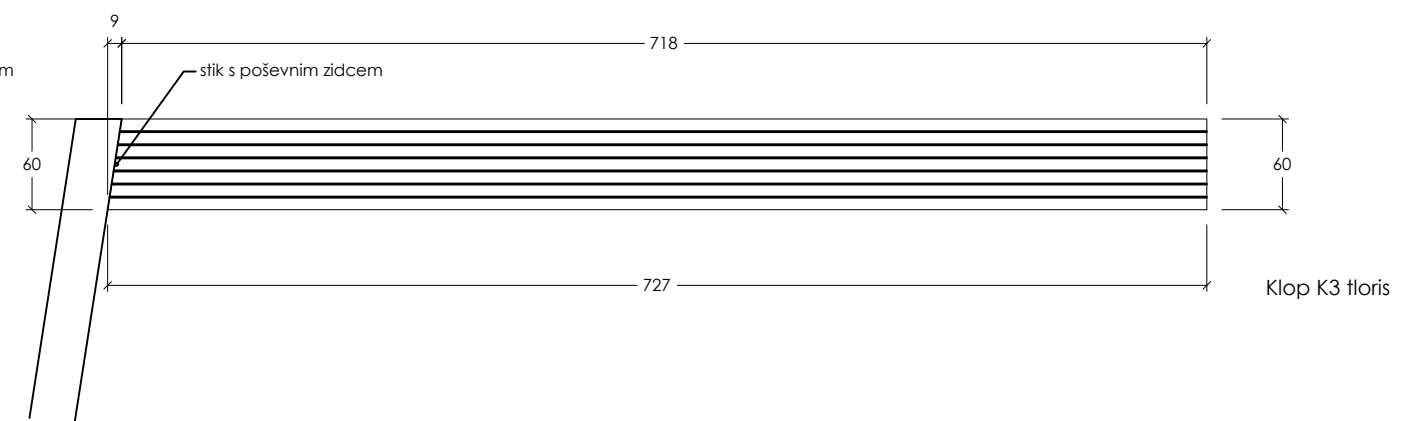

Vzorec polaganja B1

Vzorec polaganja B2

Vzorec polaganja B3

OBJEKT / LOKACIJA	<b>PARK SLOVENSTVA</b>	
VRSTA PROJEKTA	<b>PZI</b>	ŠT. PROJEKTA
VRSTA NAČRTA	<b>ARHITEKTURA</b>	MERILO <b>1 : 50</b>
AVTORJI	<b>ODPRTI KROG:</b> Janko Rožič u.d.i.a. Gašper Drašler u.d.i.a. Janez Polda m.i.a. Jonel Količ m.i.a.	SODELAVCI: / /
	DATUM	<b>maj 2021</b>
RISBA	<b>KAMNI-BLIŽNJICE</b>	<b>E9.1</b>