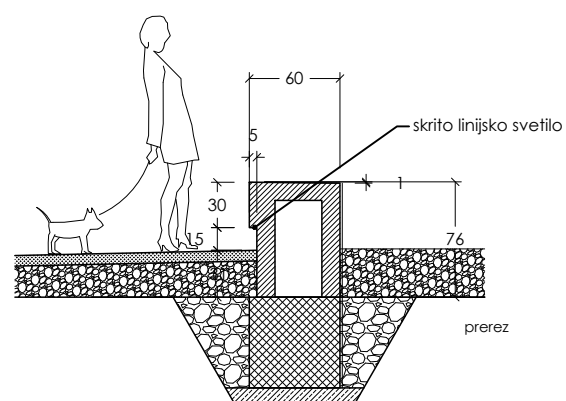

OBJEKT / LOKACIJA	PARK SLOVENSTVA		
VRSTA PROJEKTA	PZI	ŠT. PROJEKTA	
VRSTA NAČRTA	ARHITEKTURA	MERILO	1 : 50
AVTORJI	ODPRTI KROG: Janko Rožič u.d.i.a. Gašper Drašler u.d.i.a. Janez Polda m.i.a. Jonel Količ m.i.a.	SODELAVCI:	/
		DATUM	maj 2021
RISBA	NAPIS		E6.1