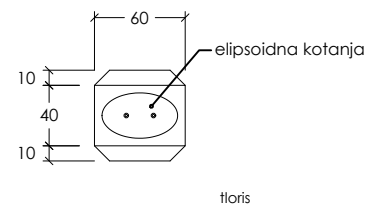

vodovodni priključek preko ventila za zapiranje in ventila z izpustom

OBJEKT / LOKACIJA	PARK SLOVENSTVA	
VRSTA PROJEKTA	PZI	ŠT. PROJEKTA
VRSTA NAČRTA	ARHITEKTURA	MERILO 1 : 50
AVTORJI	ODPRTI KROG: Janko Rožič u.d.i.a. Gašper Drašler u.d.i.a. Janez Poldas m.i.a. Jonel Količ m.i.a.	SODELAVCI: / / / / DATUM maj 2021
RISBA	PITNIK	E7