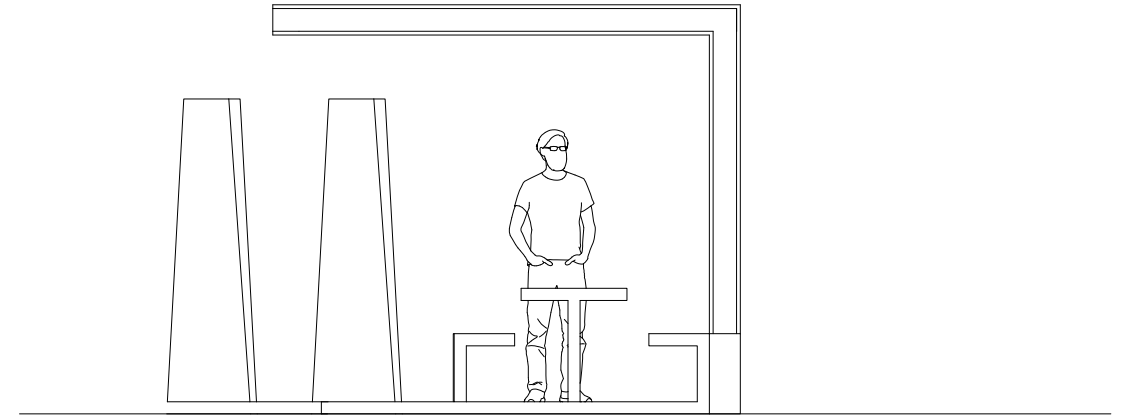

Severna fasada