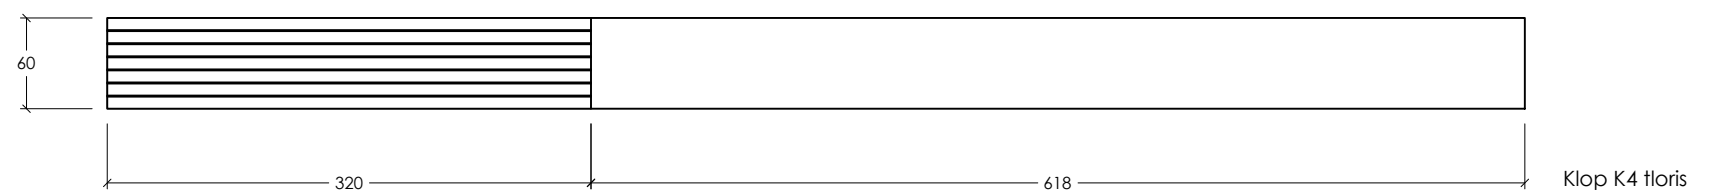

Vzorec polaganja B1

Vzorec polaganja B2

Vzorec polaganja B3

OBJEKT / LOKACIJA	<b>PARK SLOVENSTVA</b>	
VRSTA PROJEKTA	<b>PZI</b>	ŠT. PROJEKTA
VRSTA NAČRTA	<b>ARHITEKTURA</b>	MERILO <b>1 : 50</b>
AVTORJI	<b>ODPRTI KROG:</b> Janko Rožič u.d.i.a. Gašper Drašler u.d.i.a. Janez Polda m.i.a. Jonel Količ m.i.a.	SODELAVCI: / /
	DATUM	<b>maj 2021</b>
RISBA	<b>KAMNI-BLIŽNJICE</b>	<b>E9.1</b>