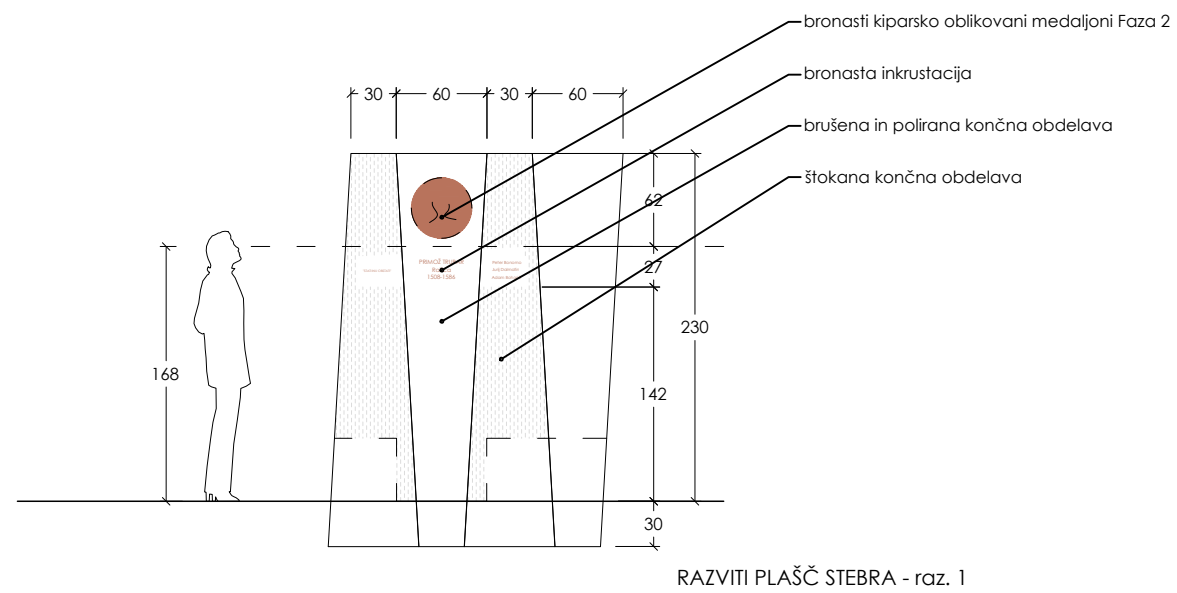

OBJEKT / LOKACIJA	PARK SLOVENSTVA		
VRSTA PROJEKTA	PZI	ŠT. PROJEKTA	
VRSTA NAČRTA	ARHITEKTURA	MERILO	1 : 50
AVTORJI	ODPRTI KROG: Janko Rožič u.d.i.a. Gašper Drašler u.d.i.a. Janez Poldas m.i.a. Jonel Količ m.i.a.	SODELAVCI:	/
		DATUM	maj 2021
RISBA	STEBER ZASLUŽNIH		E8.3