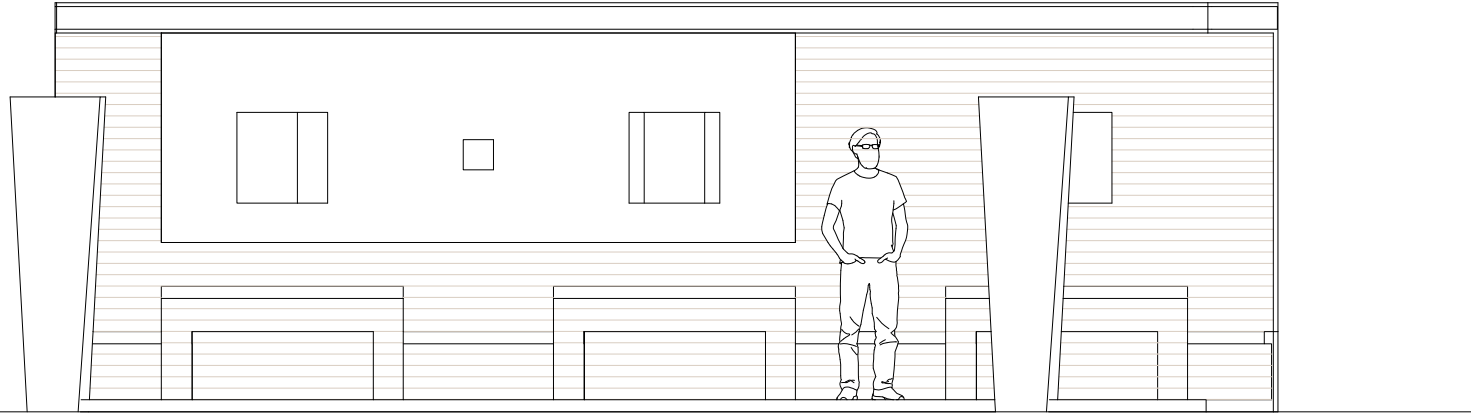

Vzhodna fasada