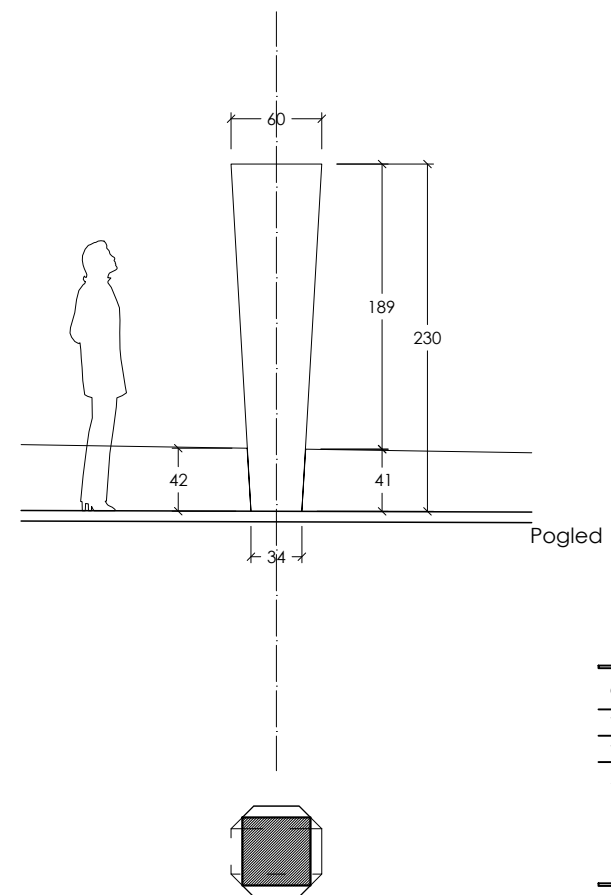

OBJEKT / LOKACIJA	PARK SLOVENSTVA		
VRSTA PROJEKTA	PZI	ŠT. PROJEKTA	
VRSTA NAČRTA	ARHITEKTURA	MERILO	1 : 50
AVTORJI	ODPRTI KROG: Janko Rožič u.d.i.a. Gašper Drašler u.d.i.a. Janez Poldo m.i.a. Jonel Količ m.i.a.	SODELAVCI:	
RISBA		DATUM	maj 2021