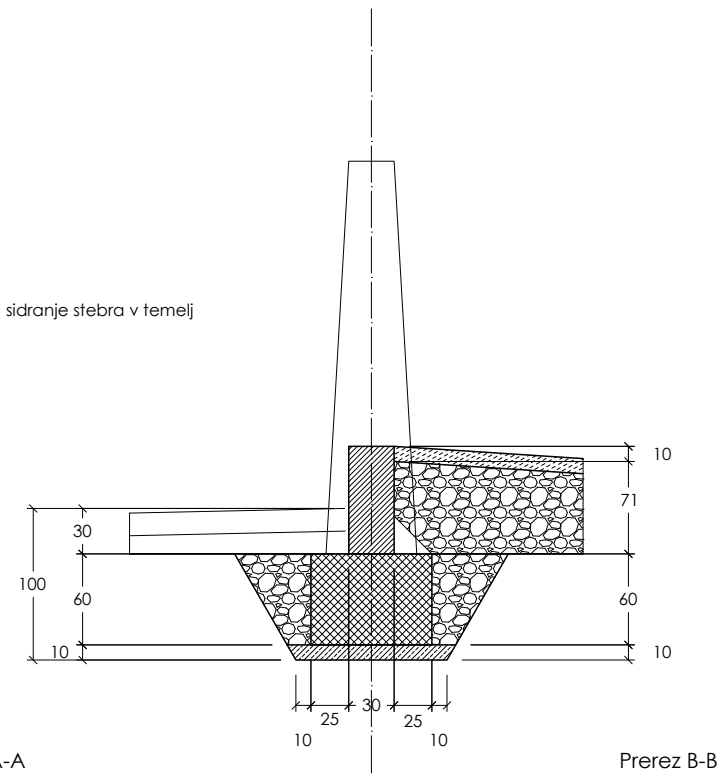

OBJEKT / LOKACIJA	PARK SLOVENSTVA		
VRSTA PROJEKTA	PZI	ŠT. PROJEKTA	
VRSTA NAČRTA	ARHITEKTURA	MERILO	1 : 50
AVTORJI	ODPRTI KROG: Janko Rožič u.d.i.a. Gašper Drašler u.d.i.a. Janez Poldo m.i.a. Jonel Količ m.i.a.	SODELAVCI:	
RISBA		DATUM	maj 2021