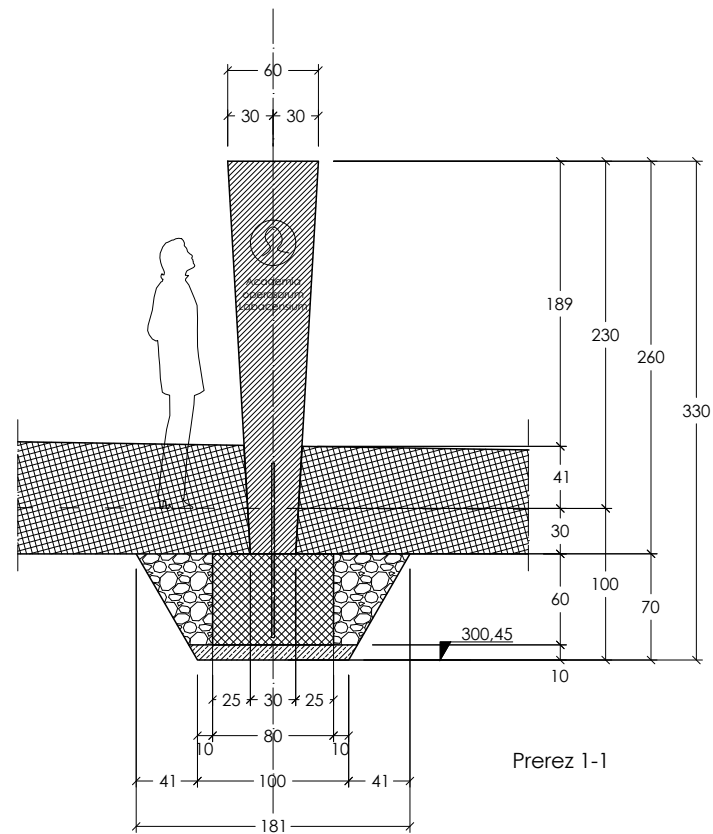

OBJEKT / LOKACIJA	PARK SLOVENSTVA		
VRSTA PROJEKTA	PZI	ŠT. PROJEKTA	
VRSTA NAČRTA	ARHITEKTURA	MERILO	1 : 50
AVTORJI	ODPRTI KROG: Janko Rožič u.d.i.a. Gašper Drašler u.d.i.a. Janez Poldo m.i.a. Jonel Količ m.i.a.	SODELAVCI:	
RISBA		DATUM	maj 2021