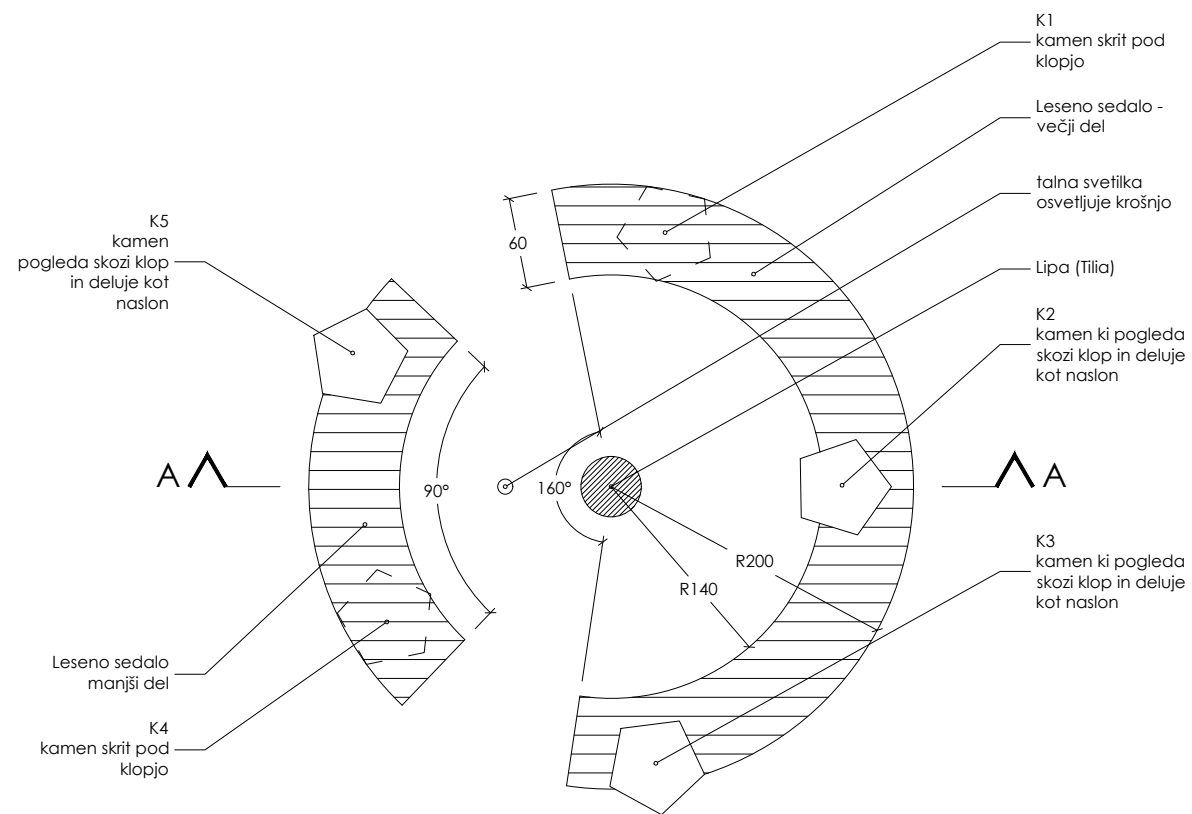

OBJEKT / LOKACIJA	<b>PARK SLOVENSTVA</b>		
VRSTA PROJEKTA	<b>PZI</b>	ŠT. PROJEKTA	
VRSTA NAČRTA	<b>ARHITEKTURA</b>	MERILO	<b>1 : 50</b>
AVTORJI	<b>ODPRTI KROG:</b> Janko Rožič u.d.i.a. Gašper Drašler u.d.i.a. Janez Polda m.i.a. Jonel Količ m.i.a.	SODELAVCI:	/
		DATUM	<b>maj 2021</b>
RISBA	<b>JAMBOR</b>		<b>E1</b>

## Tlorisni prerez

OBJEKT / LOKACIJA	<b>PARK SLOVENSTVA</b>		
VRSTA PROJEKTA	<b>PZI</b>	ŠT. PROJEKTA	
VRSTA NAČRTA	<b>ARHITEKTURA</b>	MERILO	<b>1 : 50</b>
AVTORJI	<b>ODPRTI KROG:</b> Janko Rožič u.d.i.a. Gašper Drašler u.d.i.a. Janez Polda m.i.a. Jonel Količ m.i.a.	SODELAVCI:	/
		DATUM	<b>maj 2021</b>
RISBA	<b>OBELISK</b>		<b>E2</b>

Tlorisni pogled

Tloris konstrukcije

Perspektivni pogled

OBJEKT / LOKACIJA	<b>PARK SLOVENSTVA</b>		
VRSTA PROJEKTA	<b>PZI</b>	ŠT. PROJEKTA	
VRSTA NAČRTA	<b>ARHITEKTURA</b>	MERILO	<b>1 : 50</b>
AVTORJI	<b>ODPRTI KROG:</b> Janko Rožič u.d.i.a. Gašper Drašler u.d.i.a. Janez Poldo m.i.a. Jonel Količ m.i.a.	SODELAVCI:	/
		DATUM	<b>maj 2021</b>