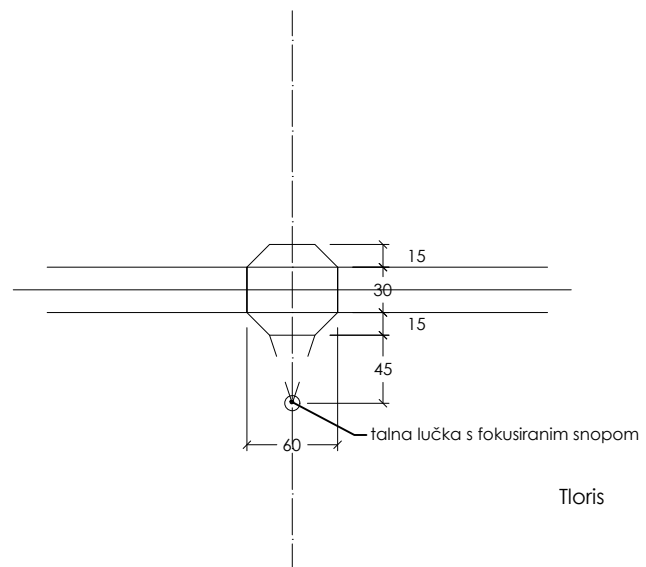

OBJEKT / LOKACIJA	PARK SLOVENSTVA		
VRSTA PROJEKTA	PZI	ŠT. PROJEKTA	
VRSTA NAČRTA	ARHITEKTURA	MERILO	1 : 50
AVTORJI	ODPRTI KROG: Janko Rožič u.d.i.a. Gašper Drašler u.d.i.a. Janez Poldo m.i.a. Jonel Količ m.i.a.	SODELAVCI:	
RISBA		DATUM	maj 2021