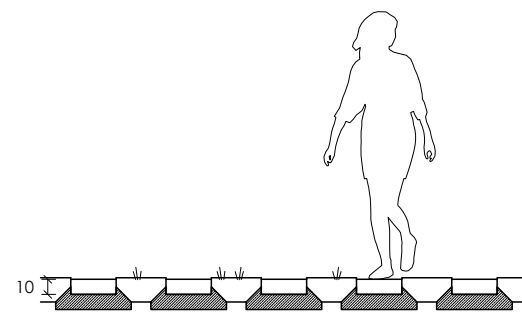

OBJEKT / LOKACIJA	PARK SLOVENSTVA	
VRSTA PROJEKTA	PZI	ŠT. PROJEKTA
VRSTA NAČRTA	ARHITEKTURA	MERILO 1 : 50
AVTORJI	ODPRTI KROG: Janko Rožič u.d.i.a. Gašper Drašler u.d.i.a. Janez Polda m.i.a. Jonel Količ m.i.a.	SODELAVCI: / /
	DATUM	maj 2021
RISBA	KAMNI-BLIŽNJICE	E9.1