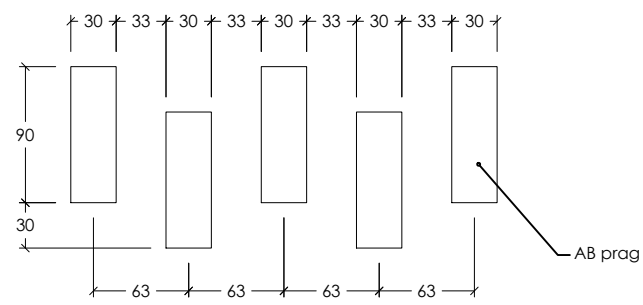

Vzorec polaganja B1

Vzorec polaganja B2

Vzorec polaganja B3