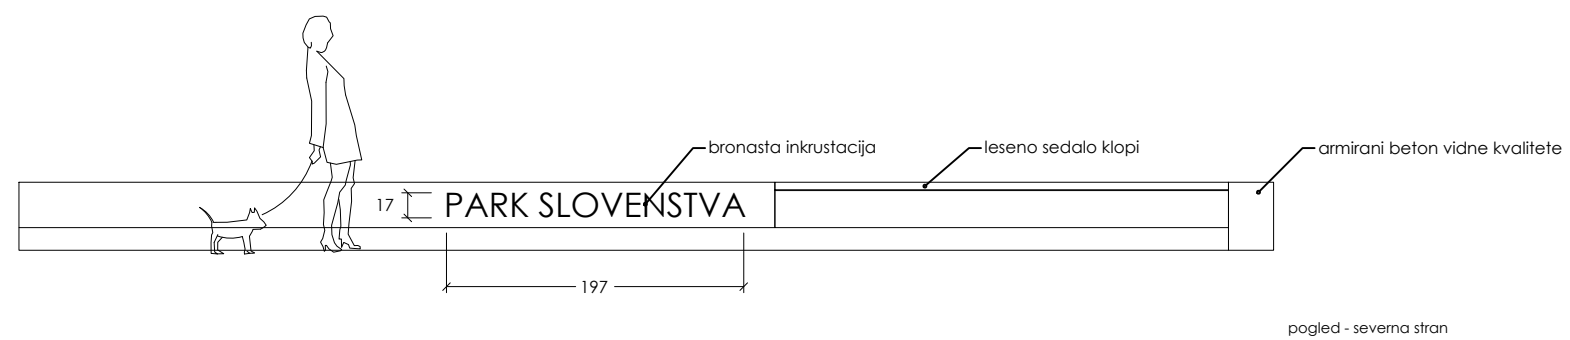

OBJEKT / LOKACIJA	PARK SLOVENSTVA		
VRSTA PROJEKTA	PZI	ŠT. PROJEKTA	
VRSTA NAČRTA	ARHITEKTURA	MERILO	1 : 50
AVTORJI	ODPRTI KROG: Janko Rožič u.d.i.a. Gašper Drašler u.d.i.a. Janez Polda m.i.a. Jonel Količ m.i.a.	SODELAVCI:	/
		DATUM	maj 2021
RISBA	NAPIS		E6.1