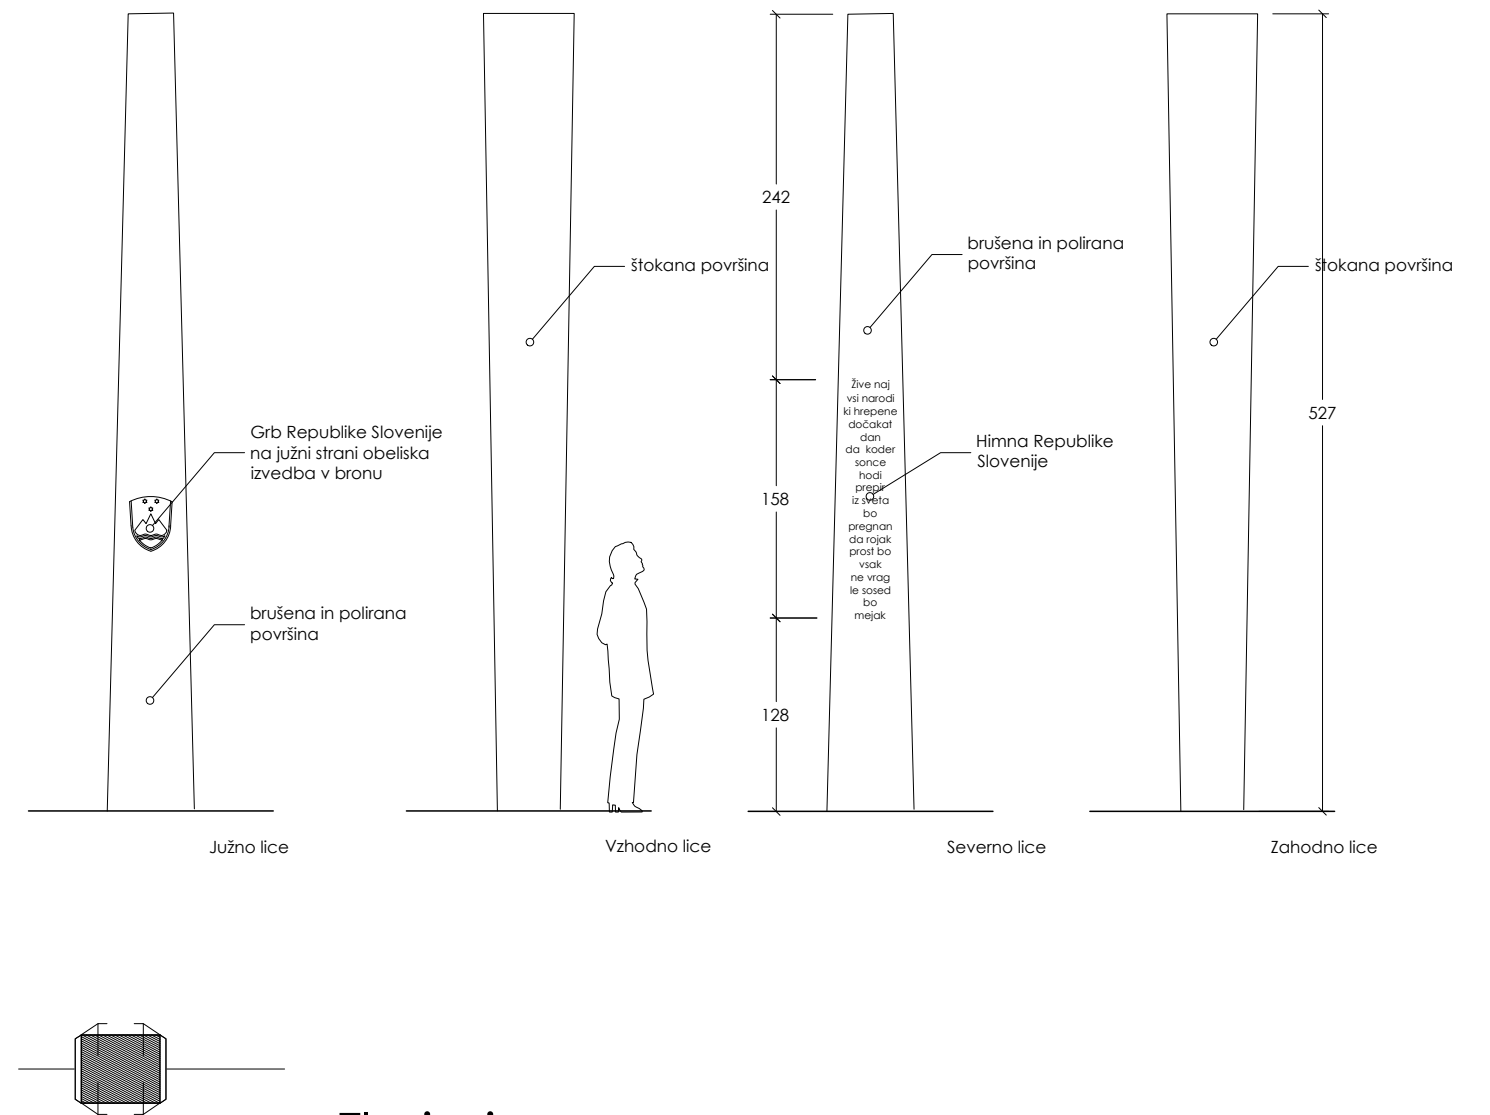

OBJEKT / LOKACIJA	<b>PARK SLOVENSTVA</b>		
VRSTA PROJEKTA	<b>PZI</b>	ŠT. PROJEKTA	
VRSTA NAČRTA	<b>ARHITEKTURA</b>	MERILO	<b>1 : 50</b>
AVTORJI	<b>ODPRTI KROG:</b> Janko Rožič u.d.i.a. Gašper Drašler u.d.i.a. Janez Polda m.i.a. Jonel Količ m.i.a.	SODELAVCI:	/
		DATUM	<b>maj 2021</b>
RISBA	<b>JAMBOR</b>		<b>E1</b>

## Tlorisni prerez

OBJEKT / LOKACIJA	<b>PARK SLOVENSTVA</b>		
VRSTA PROJEKTA	<b>PZI</b>	ŠT. PROJEKTA	
VRSTA NAČRTA	<b>ARHITEKTURA</b>	MERILO	<b>1 : 50</b>
AVTORJI	<b>ODPRTI KROG:</b> Janko Rožič u.d.i.a. Gašper Drašler u.d.i.a. Janez Polda m.i.a. Jonel Količ m.i.a.	SODELAVCI:	/
		DATUM	<b>maj 2021</b>
RISBA	<b>OBELISK</b>		<b>E2</b>

Tlorisni pogled

Tloris konstrukcije

Perspektivni pogled

OBJEKT / LOKACIJA	<b>PARK SLOVENSTVA</b>		
VRSTA PROJEKTA	<b>PZI</b>	ŠT. PROJEKTA	
VRSTA NAČRTA	<b>ARHITEKTURA</b>	MERILO	<b>1 : 50</b>
AVTORJI	<b>ODPRTI KROG:</b> Janko Rožič u.d.i.a. Gašper Drašler u.d.i.a. Janez Poldo m.i.a. Jonel Količ m.i.a.	SODELAVCI:	/
		DATUM	<b>maj 2021</b>