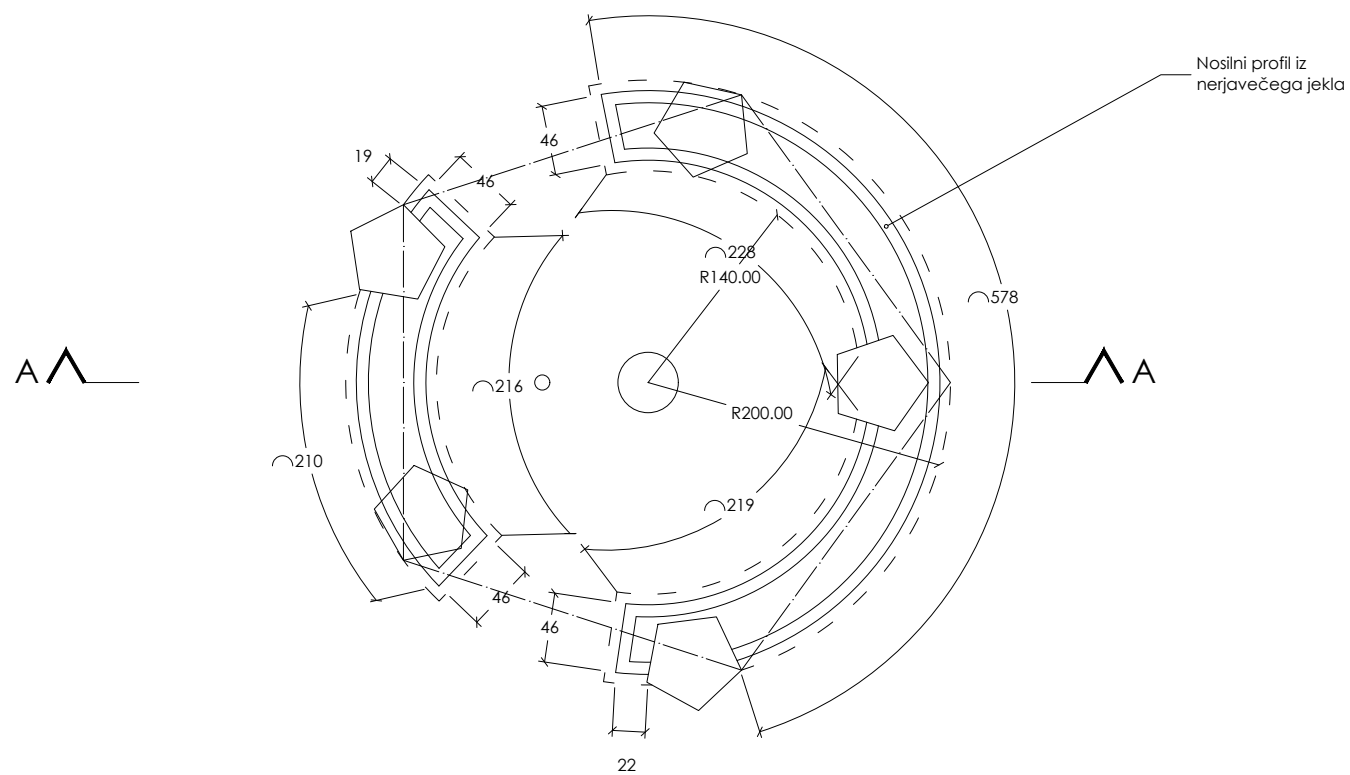

OBJEKT / LOKACIJA	<b>PARK SLOVENSTVA</b>		
VRSTA PROJEKTA	<b>PZI</b>	ŠT. PROJEKTA	
VRSTA NAČRTA	<b>ARHITEKTURA</b>	MERILO	<b>1 : 50</b>
AVTORJI	<b>ODPRTI KROG:</b> Janko Rožič u.d.i.a. Gašper Drašler u.d.i.a. Janez Polda m.i.a. Jonel Količ m.i.a.	SODELAVCI:	/
		DATUM	<b>maj 2021</b>
RISBA	<b>JAMBOR</b>		<b>E1</b>

## Tlorisni prerez

OBJEKT / LOKACIJA	<b>PARK SLOVENSTVA</b>		
VRSTA PROJEKTA	<b>PZI</b>	ŠT. PROJEKTA	
VRSTA NAČRTA	<b>ARHITEKTURA</b>	MERILO	<b>1 : 50</b>
AVTORJI	<b>ODPRTI KROG:</b> Janko Rožič u.d.i.a. Gašper Drašler u.d.i.a. Janez Polda m.i.a. Jonel Količ m.i.a.	SODELAVCI:	/
		DATUM	<b>maj 2021</b>
RISBA	<b>OBELISK</b>		<b>E2</b>

Tlorisni pogled

Tloris konstrukcije

Perspektivni pogled

OBJEKT / LOKACIJA	<b>PARK SLOVENSTVA</b>		
VRSTA PROJEKTA	<b>PZI</b>	ŠT. PROJEKTA	
VRSTA NAČRTA	<b>ARHITEKTURA</b>	MERILO	<b>1 : 50</b>
AVTORJI	<b>ODPRTI KROG:</b> Janko Rožič u.d.i.a. Gašper Drašler u.d.i.a. Janez Poldo m.i.a. Jonel Količ m.i.a.	SODELAVCI:	/
		DATUM	<b>maj 2021</b>