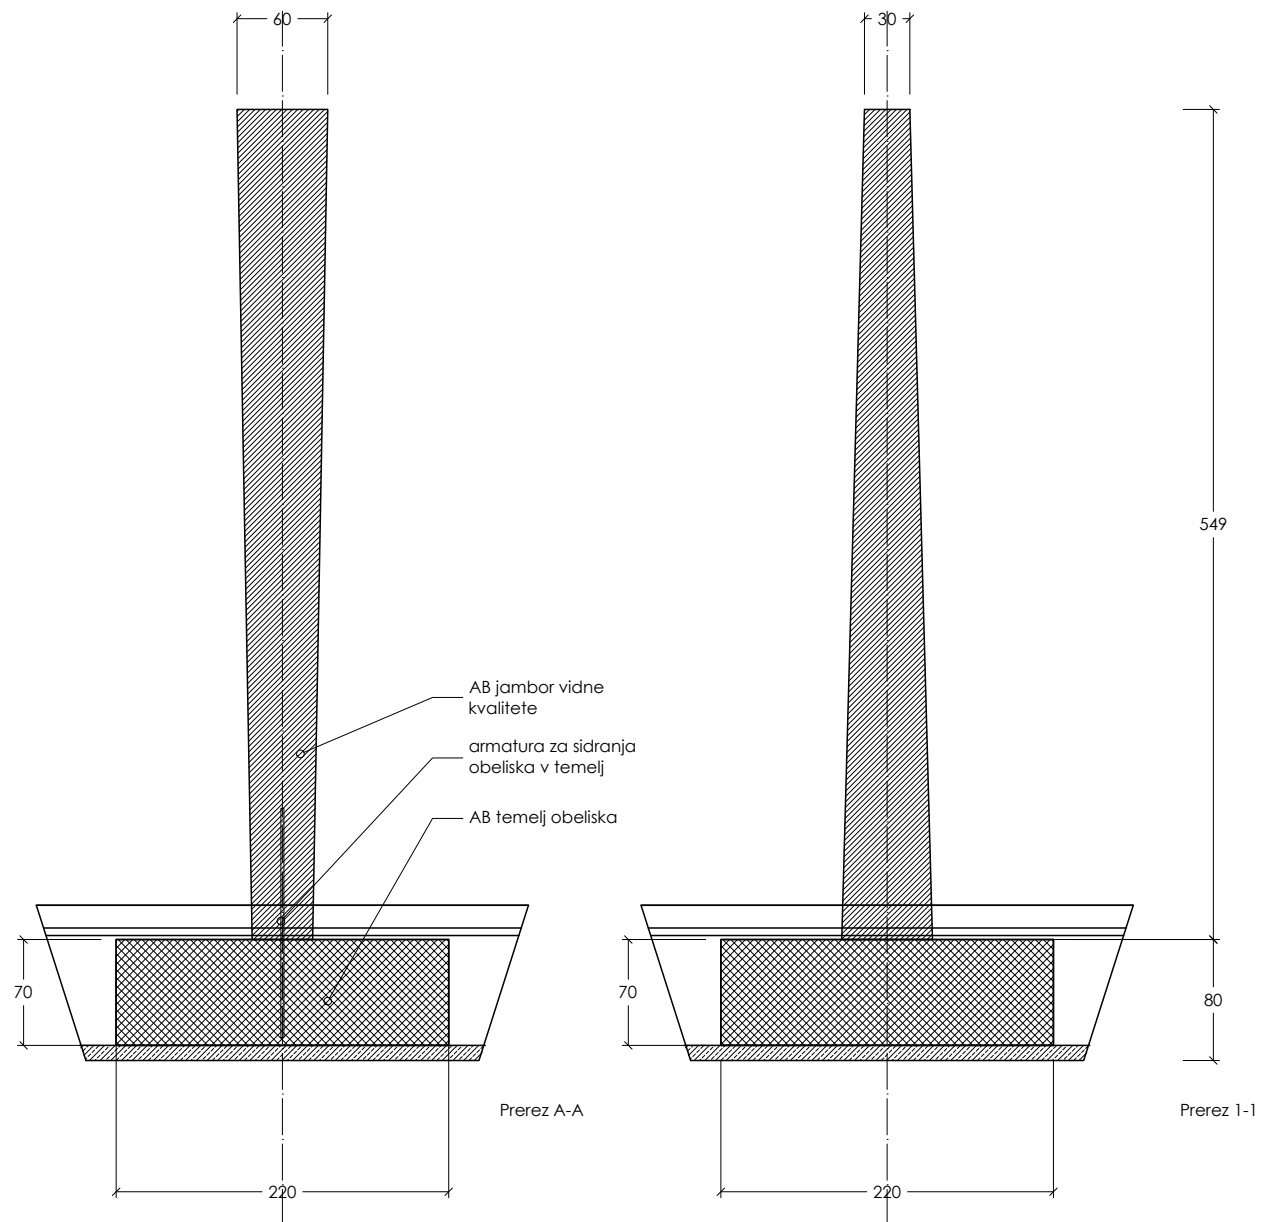

OBJEKT / LOKACIJA	<b>PARK SLOVENSTVA</b>		
VRSTA PROJEKTA	<b>PZI</b>	ŠT. PROJEKTA	
VRSTA NAČRTA	<b>ARHITEKTURA</b>	MERILO	<b>1 : 50</b>
AVTORJI	<b>ODPRTI KROG:</b> Janko Rožič u.d.i.a. Gašper Drašler u.d.i.a. Janez Polda m.i.a. Jonel Količ m.i.a.	SODELAVCI:	/
		DATUM	<b>maj 2021</b>
RISBA	<b>JAMBOR</b>		<b>E1</b>

Tlorisni pogled

Tloris konstrukcije

Perspektivni pogled

OBJEKT / LOKACIJA	<b>PARK SLOVENSTVA</b>		
VRSTA PROJEKTA	<b>PZI</b>	ŠT. PROJEKTA	
VRSTA NAČRTA	<b>ARHITEKTURA</b>	MERILO	<b>1 : 50</b>
AVTORJI	<b>ODPRTI KROG:</b> Janko Rožič u.d.i.a. Gašper Drašler u.d.i.a. Janez Poldo m.i.a. Jonel Količ m.i.a.	SODELAVCI:	/
		DATUM	<b>maj 2021</b>