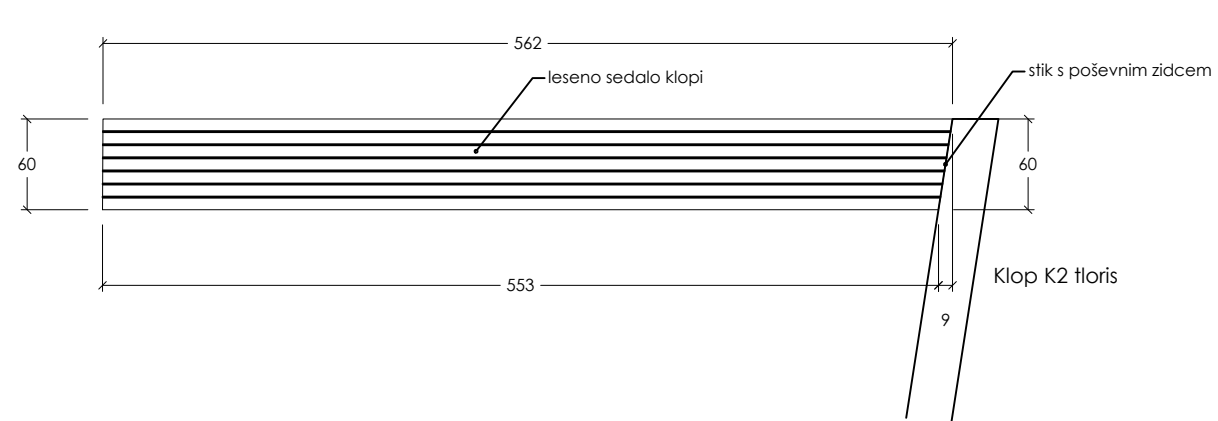

Vzorec polaganja B1

Vzorec polaganja B2

Vzorec polaganja B3

OBJEKT / LOKACIJA	<b>PARK SLOVENSTVA</b>	
VRSTA PROJEKTA	<b>PZI</b>	ŠT. PROJEKTA
VRSTA NAČRTA	<b>ARHITEKTURA</b>	MERILO <b>1 : 50</b>
AVTORJI	<b>ODPRTI KROG:</b> Janko Rožič u.d.i.a. Gašper Drašler u.d.i.a. Janez Polda m.i.a. Jonel Količ m.i.a.	SODELAVCI: / /
	DATUM	<b>maj 2021</b>
RISBA	<b>KAMNI-BLIŽNJICE</b>	<b>E9.1</b>