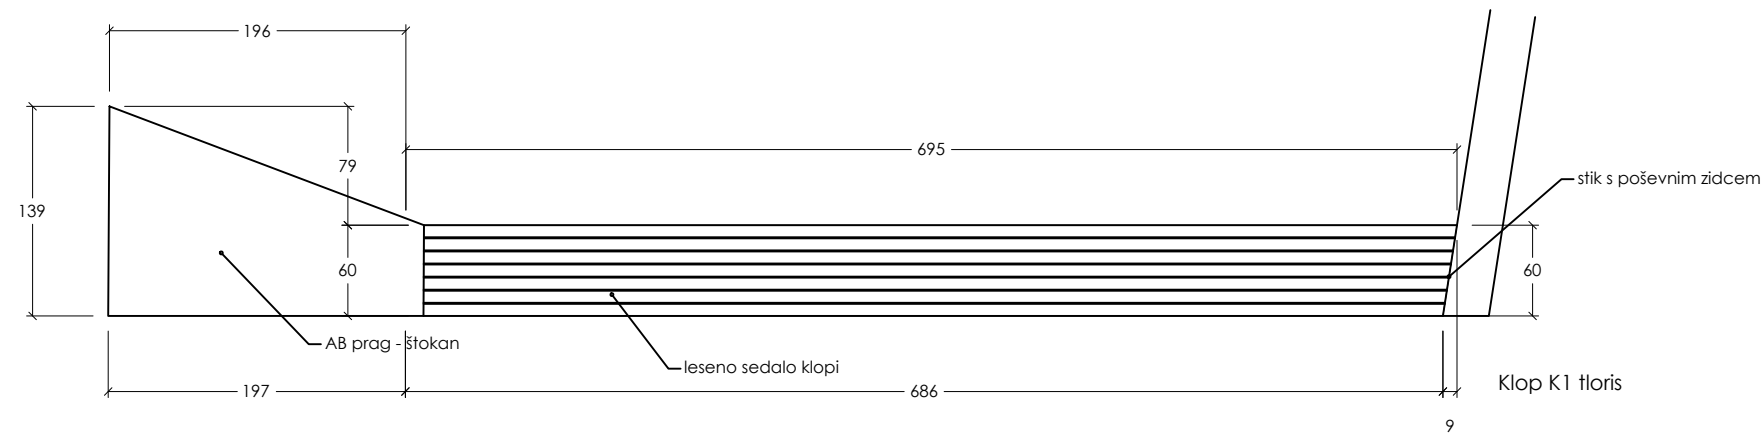

Vzorec polaganja B1

Vzorec polaganja B2

Vzorec polaganja B3

OBJEKT / LOKACIJA	<b>PARK SLOVENSTVA</b>	
VRSTA PROJEKTA	<b>PZI</b>	ŠT. PROJEKTA
VRSTA NAČRTA	<b>ARHITEKTURA</b>	MERILO <b>1 : 50</b>
AVTORJI	<b>ODPRTI KROG:</b> Janko Rožič u.d.i.a. Gašper Drašler u.d.i.a. Janez Polda m.i.a. Jonel Količ m.i.a.	SODELAVCI: / /
	DATUM	<b>maj 2021</b>
RISBA	<b>KAMNI-BLIŽNJICE</b>	<b>E9.1</b>