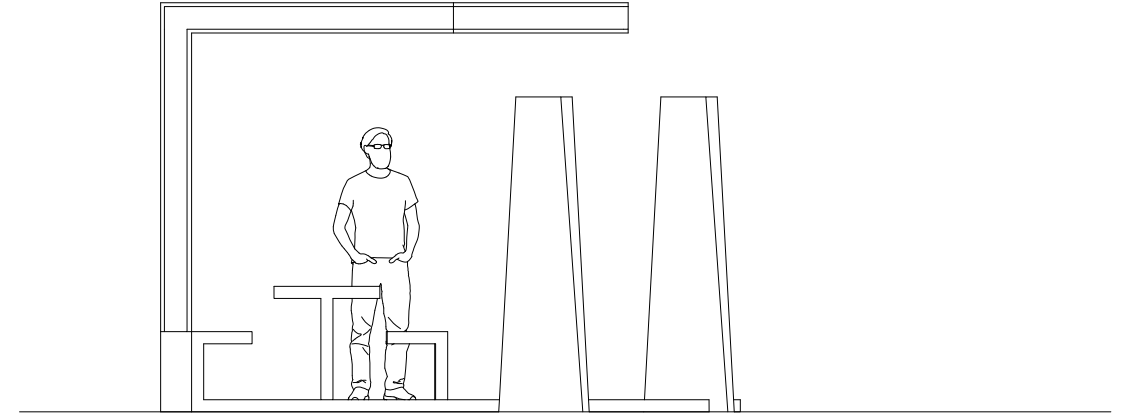

Južna fasada

OBJEKT / LOKACIJA	PARK SLOVENSTVA		
VRSTA PROJEKTA	PZI	ŠT. PROJEKTA	
VRSTA NAČRTA	ARHITEKTURA	MERILO	1 : 50
AVTORJI	ODPRTI KROG: Janko Rožič u.d.i.a. Gašper Drašler u.d.i.a. Janez Polda m.i.a. Jonel Količ m.i.a.	SODELAVCI:	/
		DATUM	maj 2021
RISBA	NADSTREŠNICA		E5.2