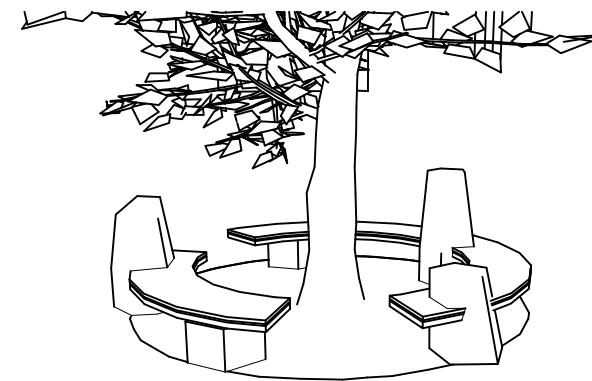

Tlorisni pogled

Tloris konstrukcije

Perspektivni pogled

OBJEKT / LOKACIJA	<b>PARK SLOVENSTVA</b>		
VRSTA PROJEKTA	<b>PZI</b>	ŠT. PROJEKTA	
VRSTA NAČRTA	<b>ARHITEKTURA</b>	MERILO	<b>1 : 50</b>
AVTORJI	<b>ODPRTI KROG:</b> Janko Rožič u.d.i.a. Gašper Drašler u.d.i.a. Janez Poldo m.i.a. Jonel Količ m.i.a.	SODELAVCI:	/
		DATUM	<b>maj 2021</b>