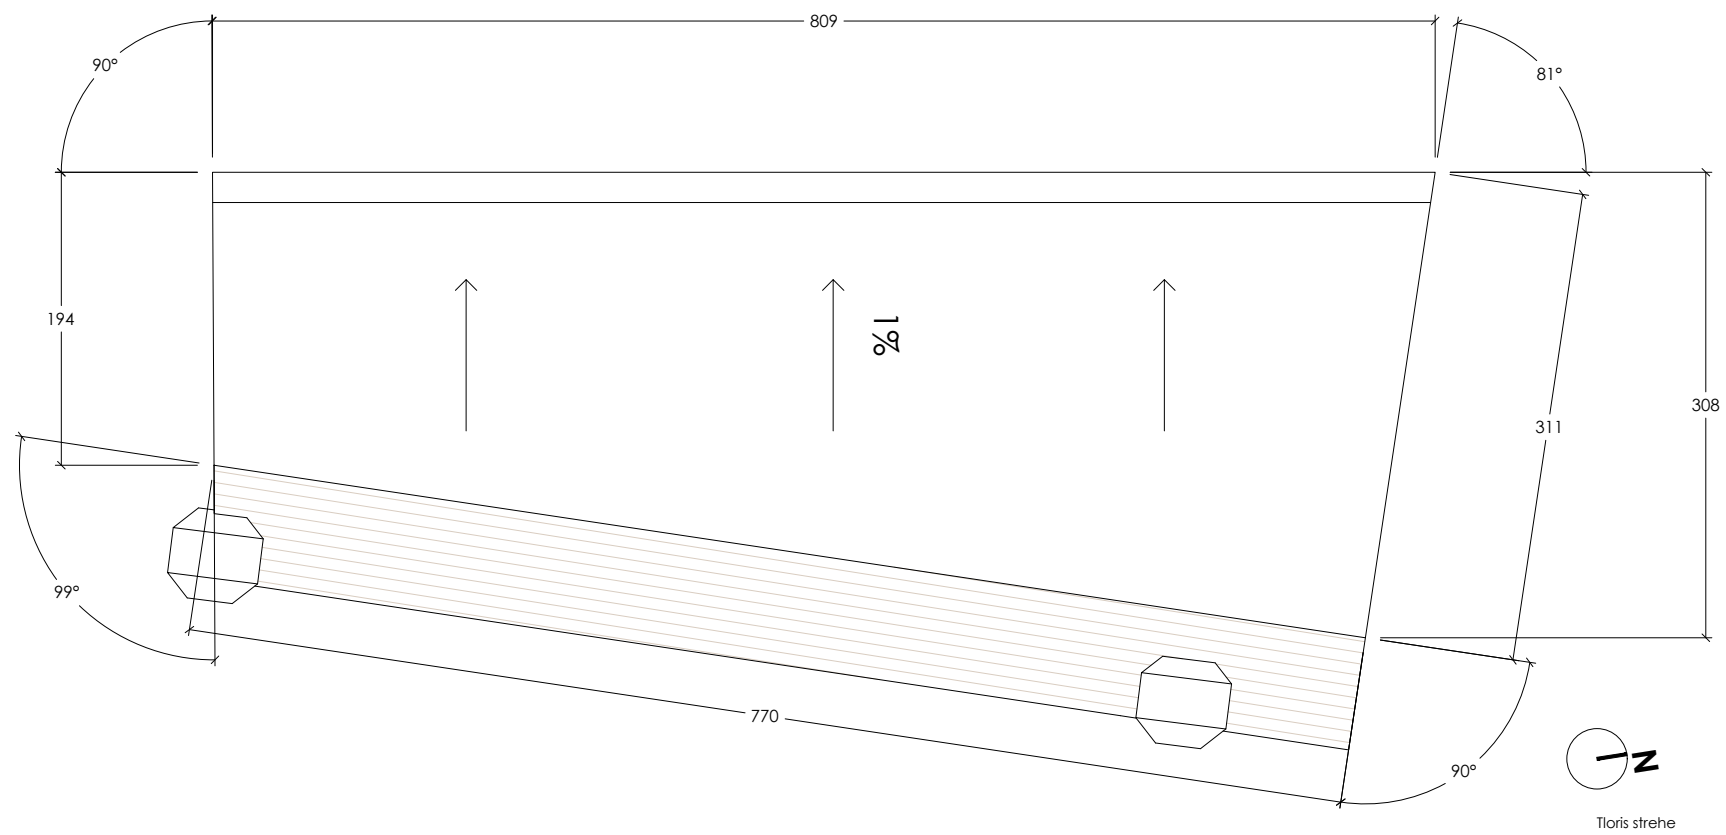

Zahodna fasada

Severna fasada

Vzhodna fasada

Južna fasada

OBJEKT / LOKACIJA	<b>PARK SLOVENSTVA</b>		
VRSTA PROJEKTA	<b>PZI</b>	ŠT. PROJEKTA	
VRSTA NAČRTA	<b>ARHITEKTURA</b>	MERILO	<b>1 : 50</b>
AVTORJI	<b>ODPRTI KROG:</b> Janko Rožič u.d.i.a. Gašper Drašler u.d.i.a. Janez Polda m.i.a. Jonel Količ m.i.a.	SODELAVCI:	/
		DATUM	<b>maj 2021</b>
RISBA	<b>NADSTREŠNICA</b>		<b>E5.2</b>