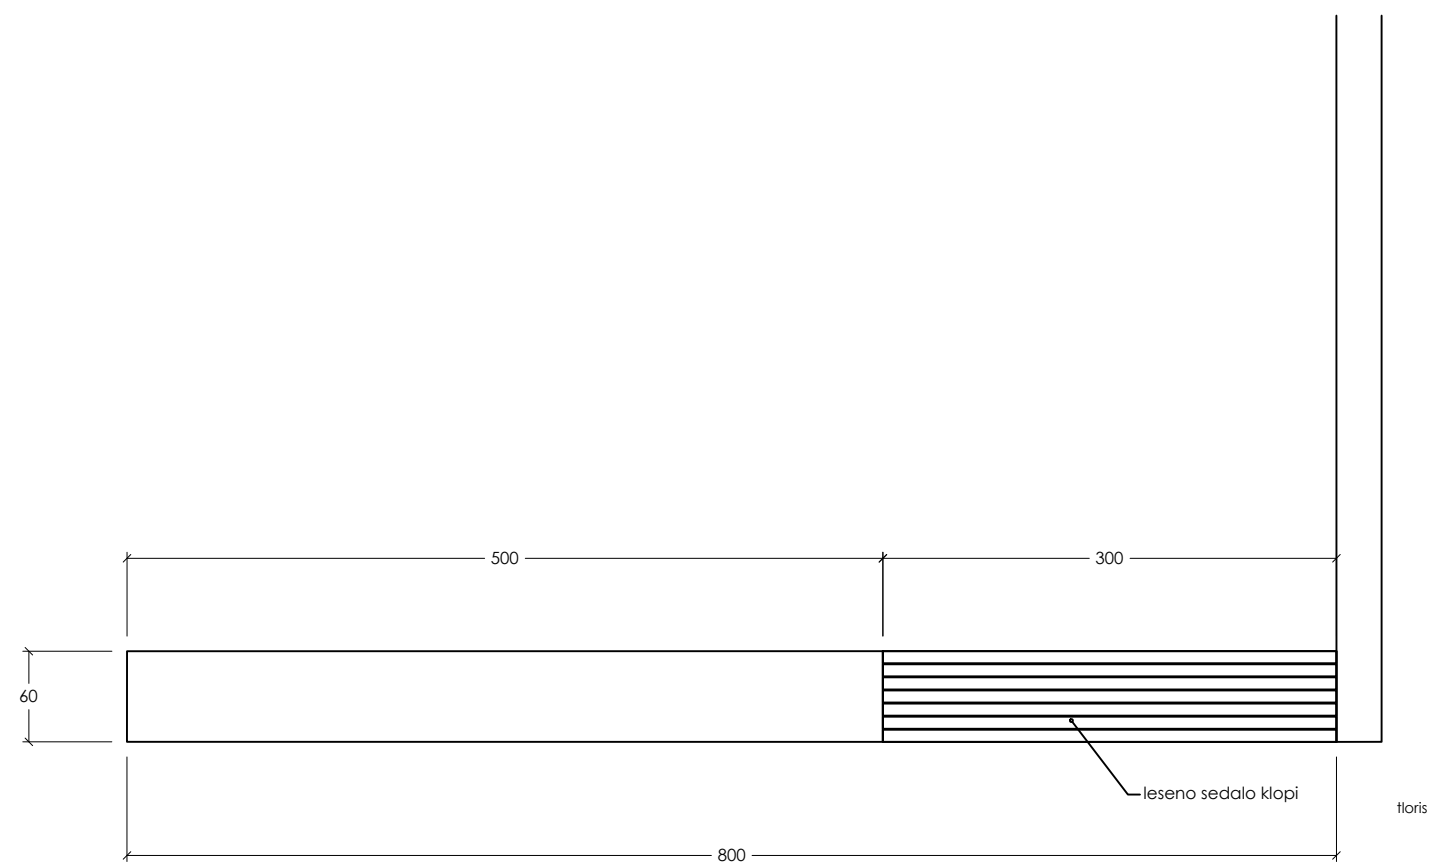

OBJEKT / LOKACIJA	PARK SLOVENSTVA		
VRSTA PROJEKTA	PZI	ŠT. PROJEKTA	
VRSTA NAČRTA	ARHITEKTURA	MERILO	1 : 50
AVTORJI	ODPRTI KROG: Janko Rožič u.d.i.a. Gašper Drašler u.d.i.a. Janez Polda m.i.a. Jonel Količ m.i.a.	SODELAVCI:	/
		DATUM	maj 2021
RISBA	NAPIS		E6.1