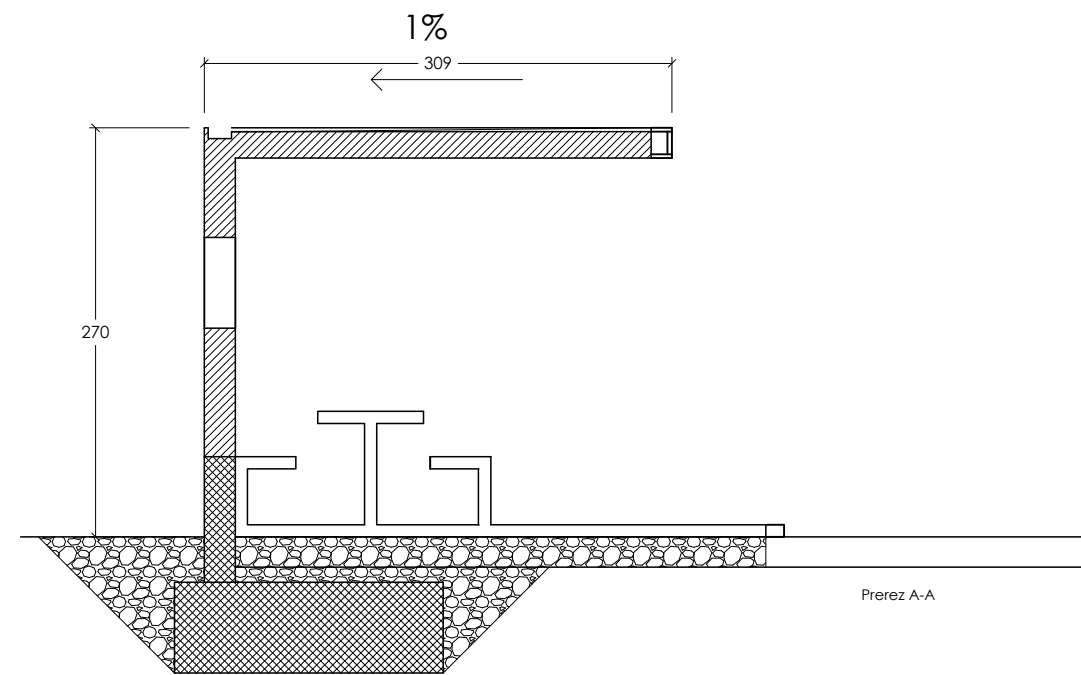

Tlorisni pogled

Tloris konstrukcije

Perspektivni pogled

OBJEKT / LOKACIJA	<b>PARK SLOVENSTVA</b>		
VRSTA PROJEKTA	<b>PZI</b>	ŠT. PROJEKTA	
VRSTA NAČRTA	<b>ARHITEKTURA</b>	MERILO	<b>1 : 50</b>
AVTORJI	<b>ODPRTI KROG:</b> Janko Rožič u.d.i.a. Gašper Drašler u.d.i.a. Janez Poldo m.i.a. Jonel Količ m.i.a.	SODELAVCI:	/
		DATUM	<b>maj 2021</b>