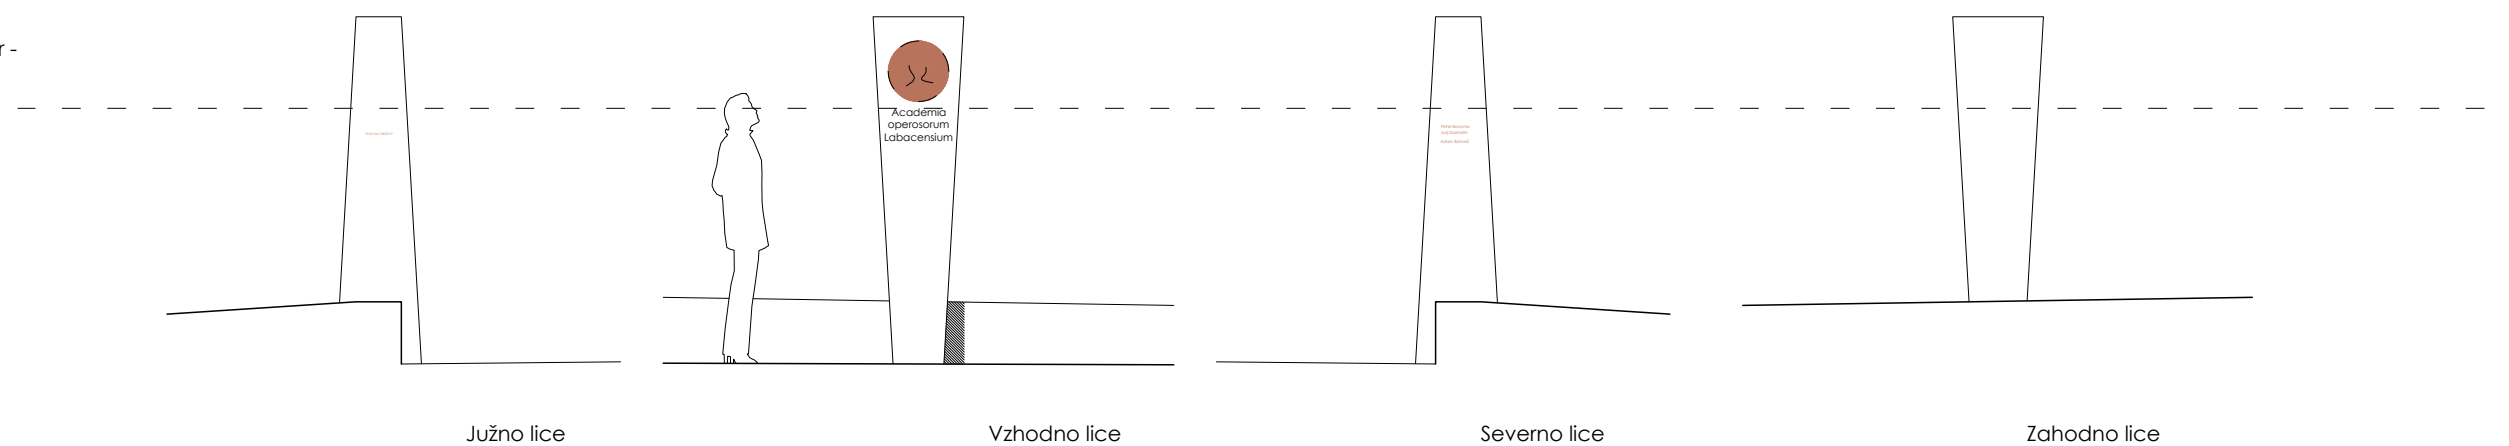

Steber -

OBJEKT / LOKACIJA	PARK SLOVENSTVA		
VRSTA PROJEKTA	PZI	ŠT. PROJEKTA	
VRSTA NAČRTA	ARHITEKTURA	MERILO	1 : 50
AVTORJI	ODPRTI KROG: Janko Rožič u.d.i.a. Gašper Drašler u.d.i.a. Janez Polda m.i.a. Jonel Količ m.i.a.	SODELAVCI:	/
		DATUM	maj 2021
RISBA	STEBER ZASLUŽNIH		E8.2