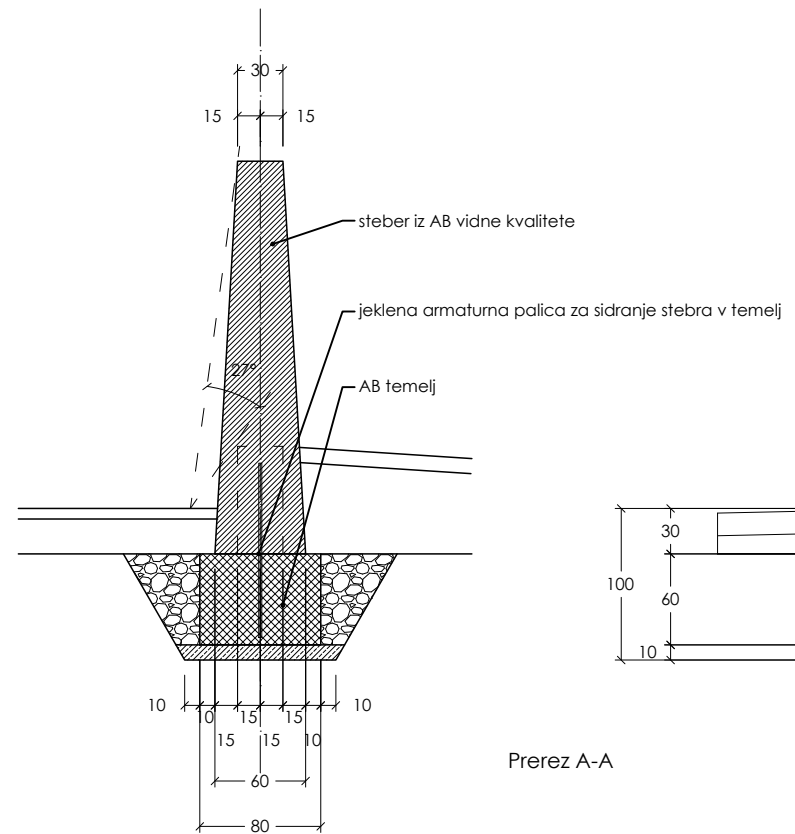

OBJEKT / LOKACIJA	PARK SLOVENSTVA		
VRSTA PROJEKTA	PZI	ŠT. PROJEKTA	
VRSTA NAČRTA	ARHITEKTURA	MERILO	1 : 50
AVTORJI	ODPRTI KROG: Janko Rožič u.d.i.a. Gašper Drašler u.d.i.a. Janez Poldo m.i.a. Jonel Količ m.i.a.	SODELAVCI:	
RISBA		DATUM	maj 2021