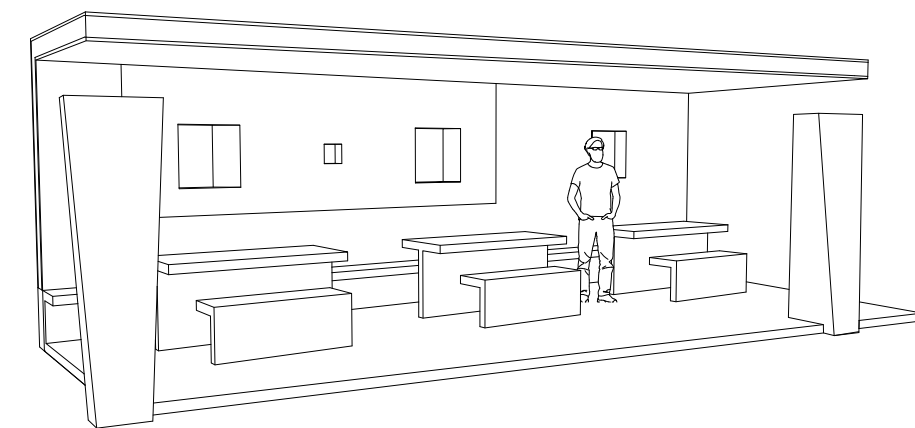

A

Perspektivni pogled