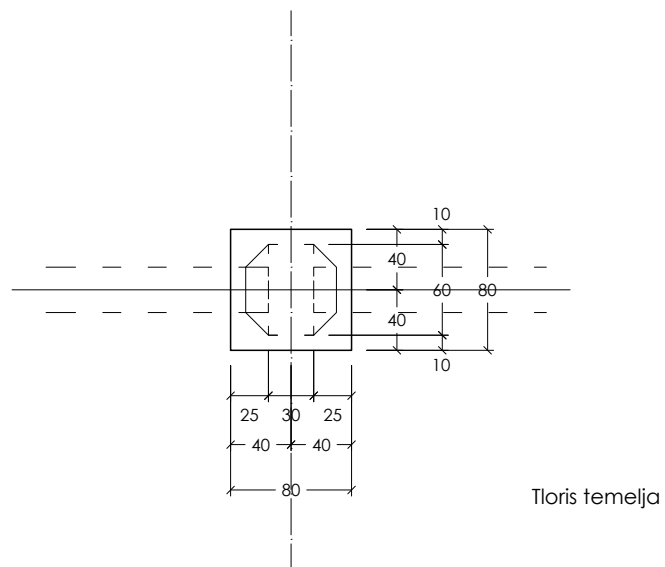

OBJEKT / LOKACIJA	PARK SLOVENSTVA		
VRSTA PROJEKTA	PZI	ŠT. PROJEKTA	
VRSTA NAČRTA	ARHITEKTURA	MERILO	1 : 50
AVTORJI	ODPRTI KROG: Janko Rožič u.d.i.a. Gašper Drašler u.d.i.a. Janez Poldo m.i.a. Jonel Količ m.i.a.	SODELAVCI:	
RISBA		DATUM	maj 2021